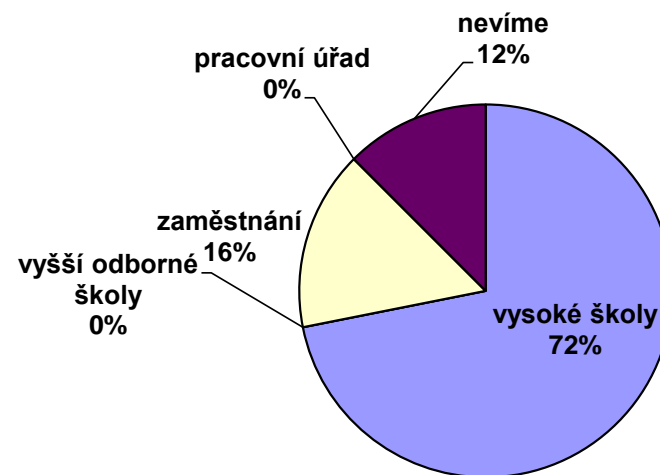

VSB TU - Elektrotechniky a informatiky	52
VŠB TU - Bezpečnostního inženýrství	3
VŠB TU - Ekonomická fakulta	2
VŠB TU - Strojní	3
VSB TU - Metalurgie a materiálového inženýrství	1
VŠB TU - Stavební	
VŠB TU - Management	
OU - Přírodovědecká	5
OU - Pedagogická	1
OU - Filosofická	1
SU Opava	1
UPOL - Přírodovědecká	1
VUT - Elektrotechniky a komunikačních technologií	2
VUT - Podnikatelská	
VUT - Informačních technologií	5
VUT - Strojní	2
Univerzita obrany v Brně	
MU - Informatiky	2
Mendelova univerzita	1
ČVUT - FIT	4
ČVUT - FEL	1
Univerzita Pardubice	1
Zahrančí	1
vysoké školy	92
vyšší odborné školy	
zaměstnání	20
pracovní úřad	
nevíme	16
počet absolventů	

Uplatnění absolventů š.r. 2021/22