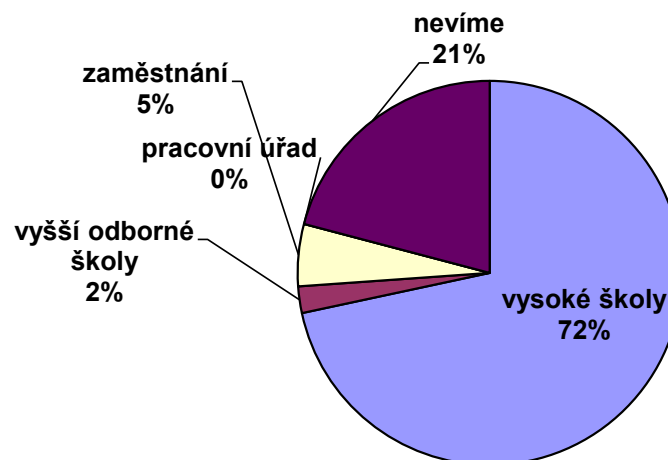

VSB TU - Elektrotechniky a informatiky	66
VŠB TU - Bezpečnostního inženýrství	
VŠB TU - Ekonomická fakulta	3
VŠB TU - Strojní	
VŠB TU - Metalurgie a materiálového inženýrství	2
VŠB TU - Stavební	1
VŠB TU - Management	
OU - Přírodovědecká	2
OU - Pedagogická	4
OU - Filosofická	
SU Opava	2
UPOL - Přírodovědecká	
VUT - Elektrotechniky a komunikačních technologií	1
VUT - Podnikatelská	
VUT - Informačních technologií	3
VUT - Strojní	
Univerzita obrany v Brně	2
MU - Informatiky	
MU - filosofická	5
Mendelova univerzita	1
ČVUT - FIT	
ČVUT -FEL	1
Vysoká škola ekonomická v Praze	1
AMBIS Brno	1
Zahraničí	1
Univerzita T. Bati ve Zlíně	1
vysoké školy	96
vyšší odborné školy	3
zaměstnání	7
pracovní úřad	
nevíme	28
počet absolventů	132

Uplatnění absolventů š.r. 2022/23