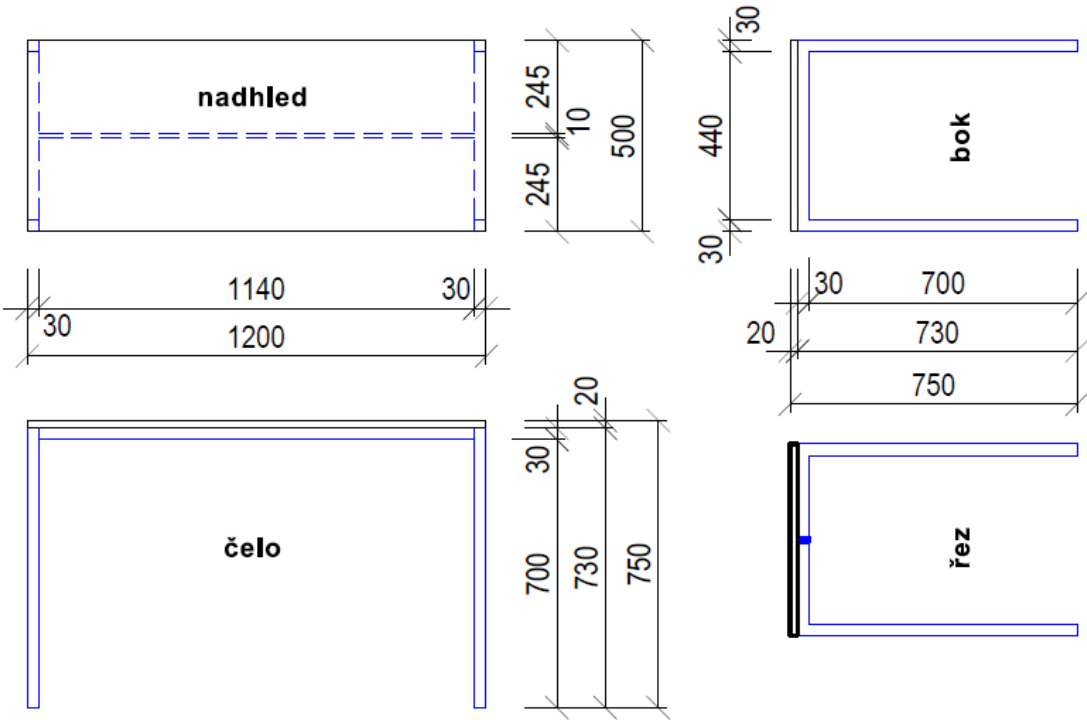

D+M Stůl

D+M Mobilní šuplíkový kontejner

D+M Stohovatelná židle

D+M Mobilní věšák

D+M 85" tabule pojízdná, otočná

D+M Skříňka

D+M Křeslo