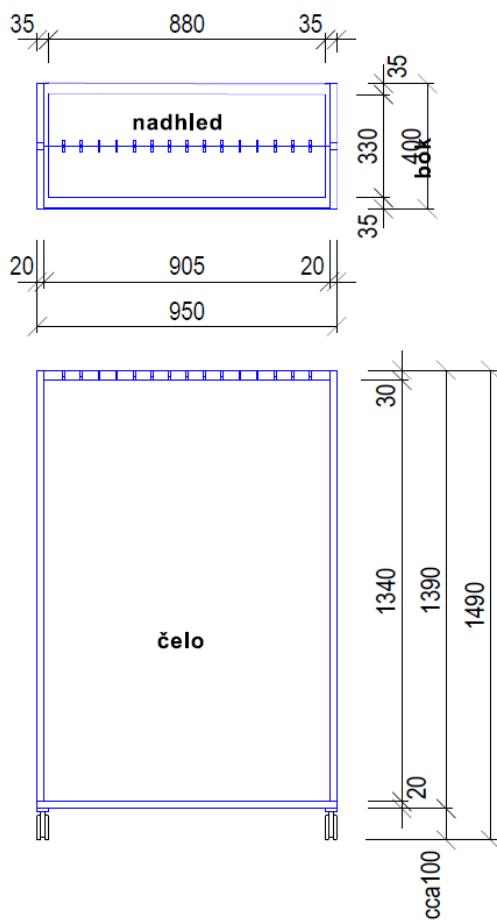

D+M Stůl

D+M Mobilní šuplíkový kontejner

D+M Stohovatelná židle

D+M Mobilní věšák

D+M 85" tabule pojízdná, otočná

D+M Skříňka

D+M Křeslo