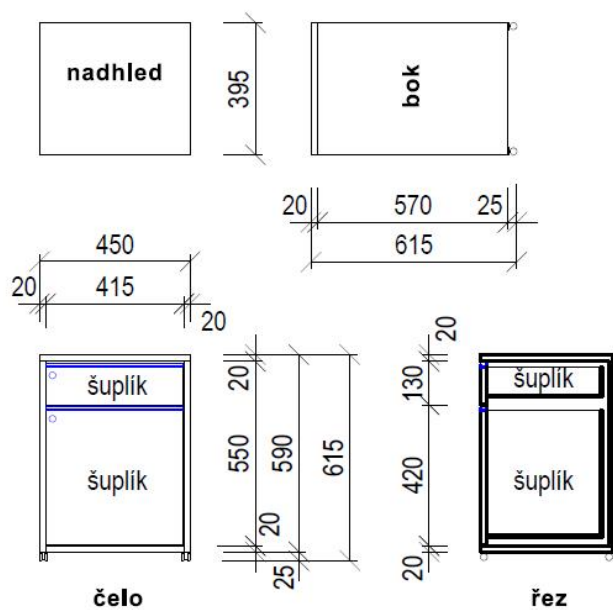

D+M Stůl

D+M Mobilní šuplíkový kontejner

D+M Stohovatelná židle

D+M Mobilní věšák

D+M 85" tabule pojízdná, otočná

D+M Skříňka

D+M Křeslo