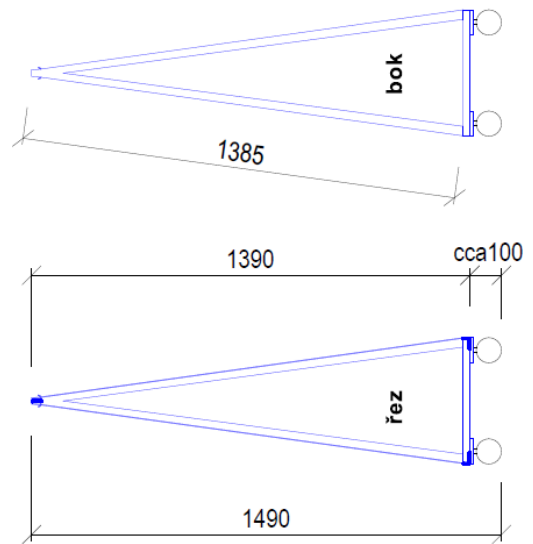

D+M Stůl

D+M Mobilní šuplíkový kontejner

D+M Stohovatelná židle

D+M Mobilní věšák

D+M 85" tabule pojízdná, otočná

D+M Skříňka

D+M Křeslo