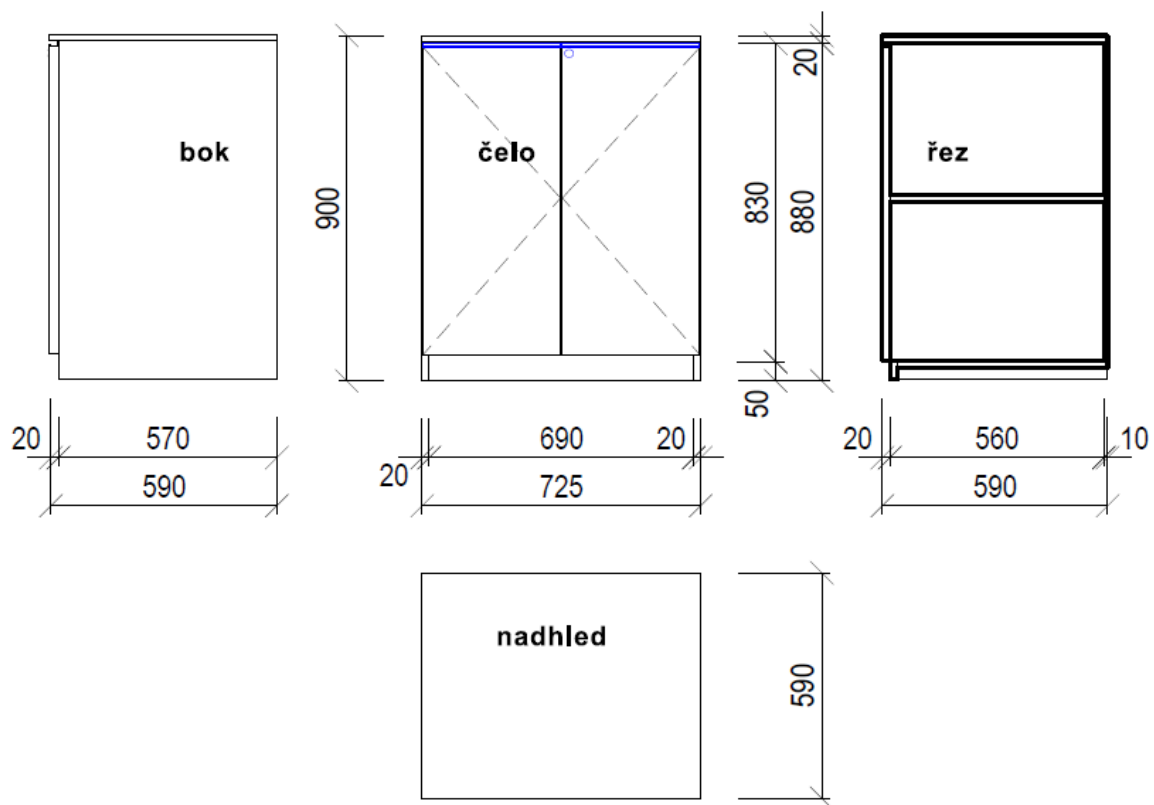

D+M Stůl

D+M Mobilní šuplíkový kontejner

D+M Stohovatelná židle

D+M Mobilní věšák

D+M 85" tabule pojízdná, otočná

D+M Skříňka

D+M Křeslo